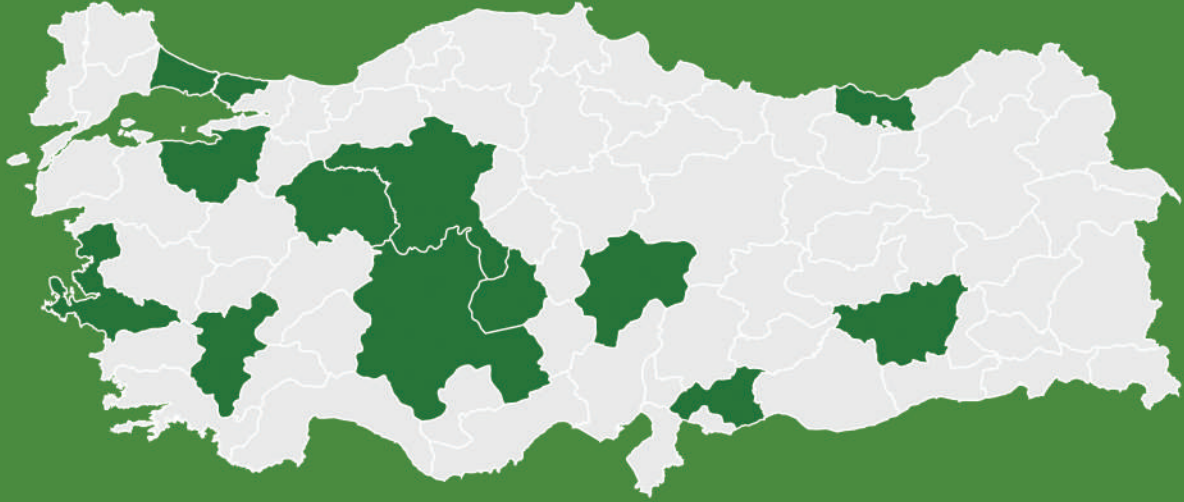

İstanbul'da üç farklı
buluşma noktası ile

Skyhouse

Buluşma Noktası

Starbucks kahvenizi yudumlarken aracınızı şarj etmenin keyfini çıkarın Diğer elektrikli araç kullanıcıları ile sosyalleşin.

Senin ruhun elektrik.